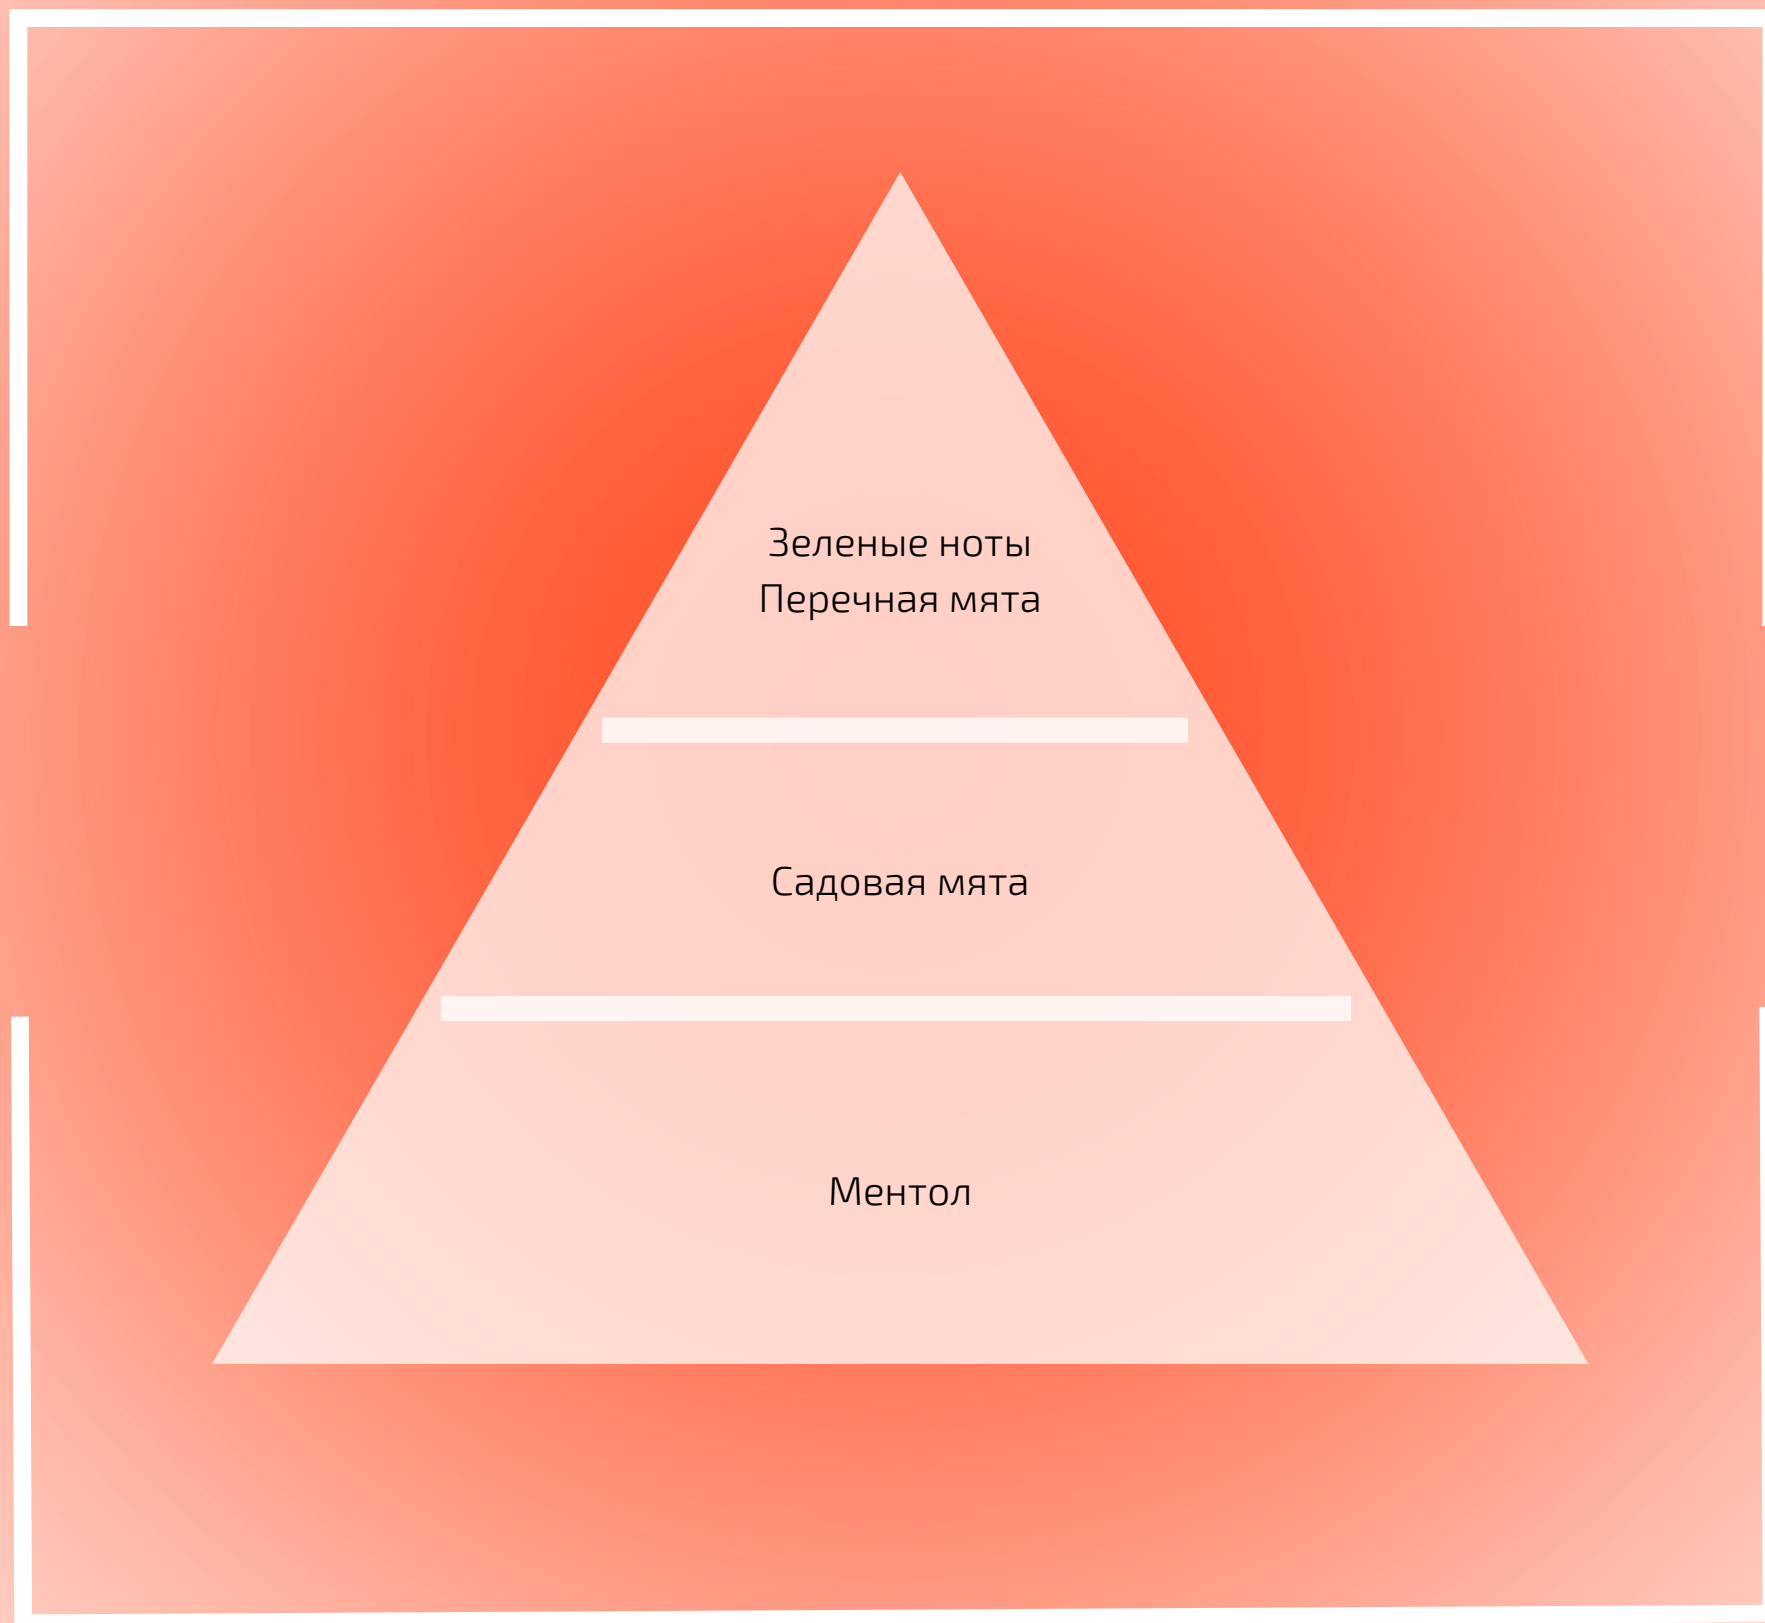

Mentol and mint L26 KD659253

KEMA CLUB