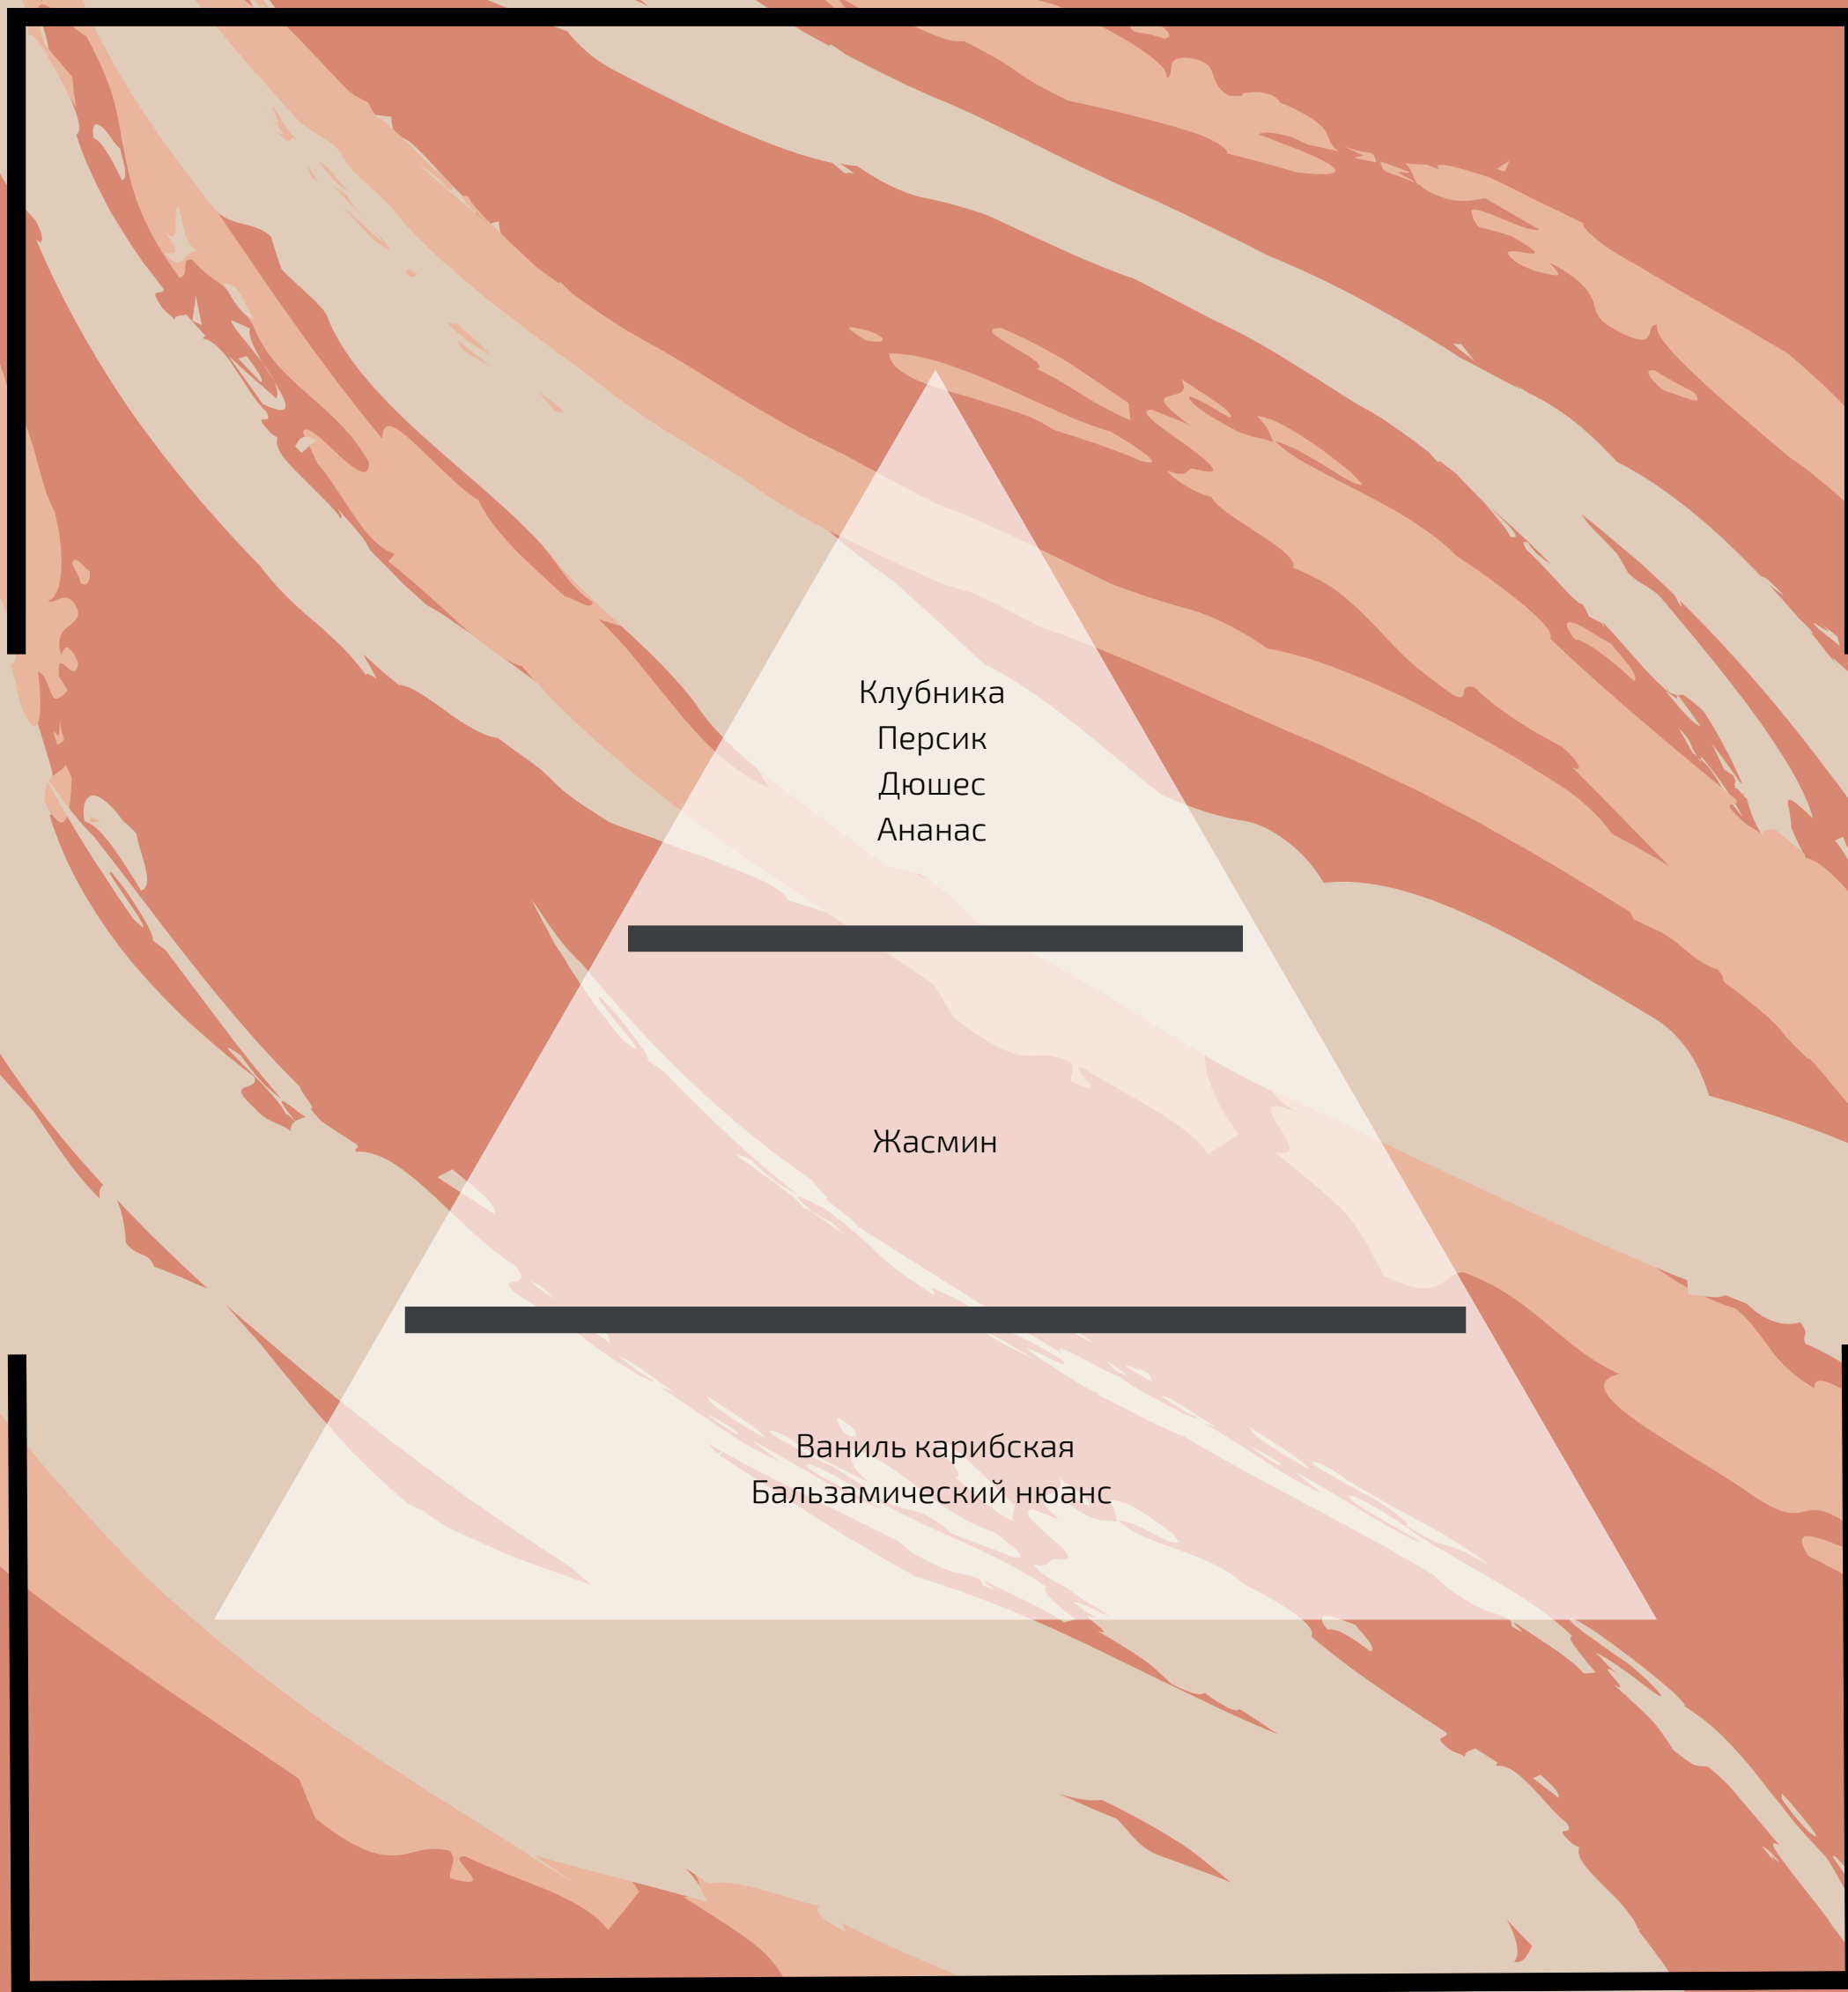

BUBBLE GUM KD659625

KEMA CLUB