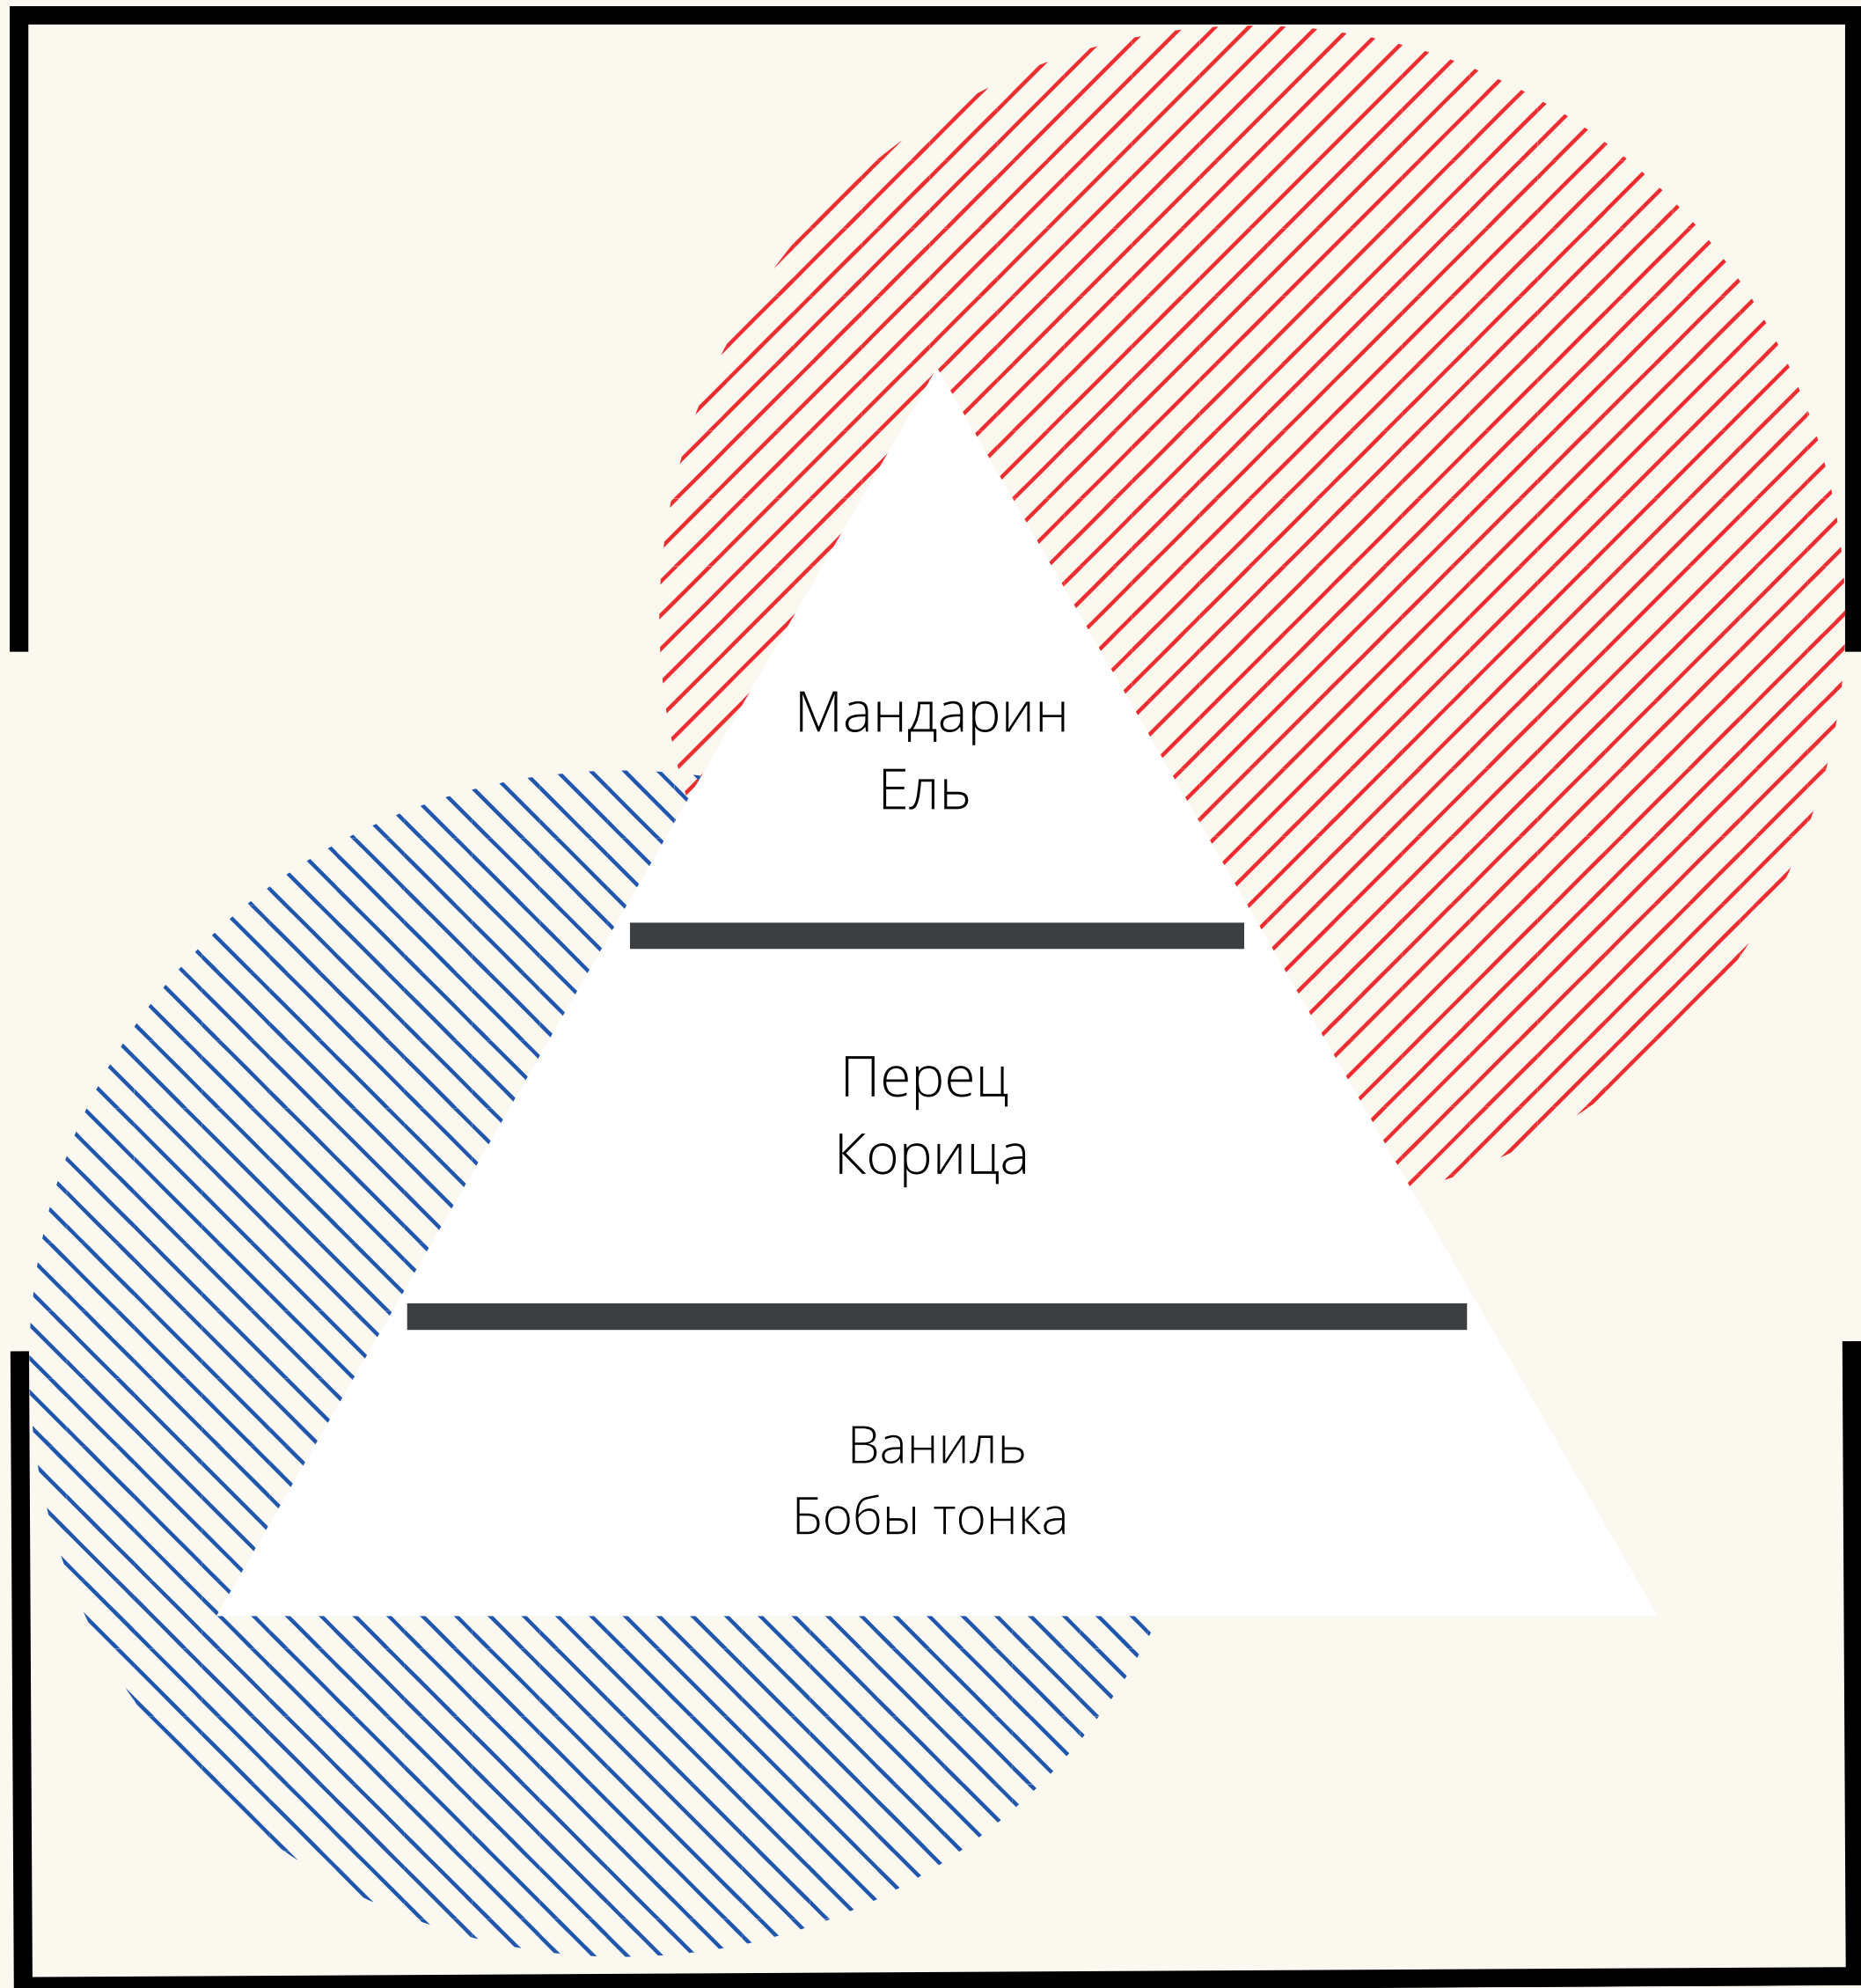

Christmas night KD0002

KEMA CLUB