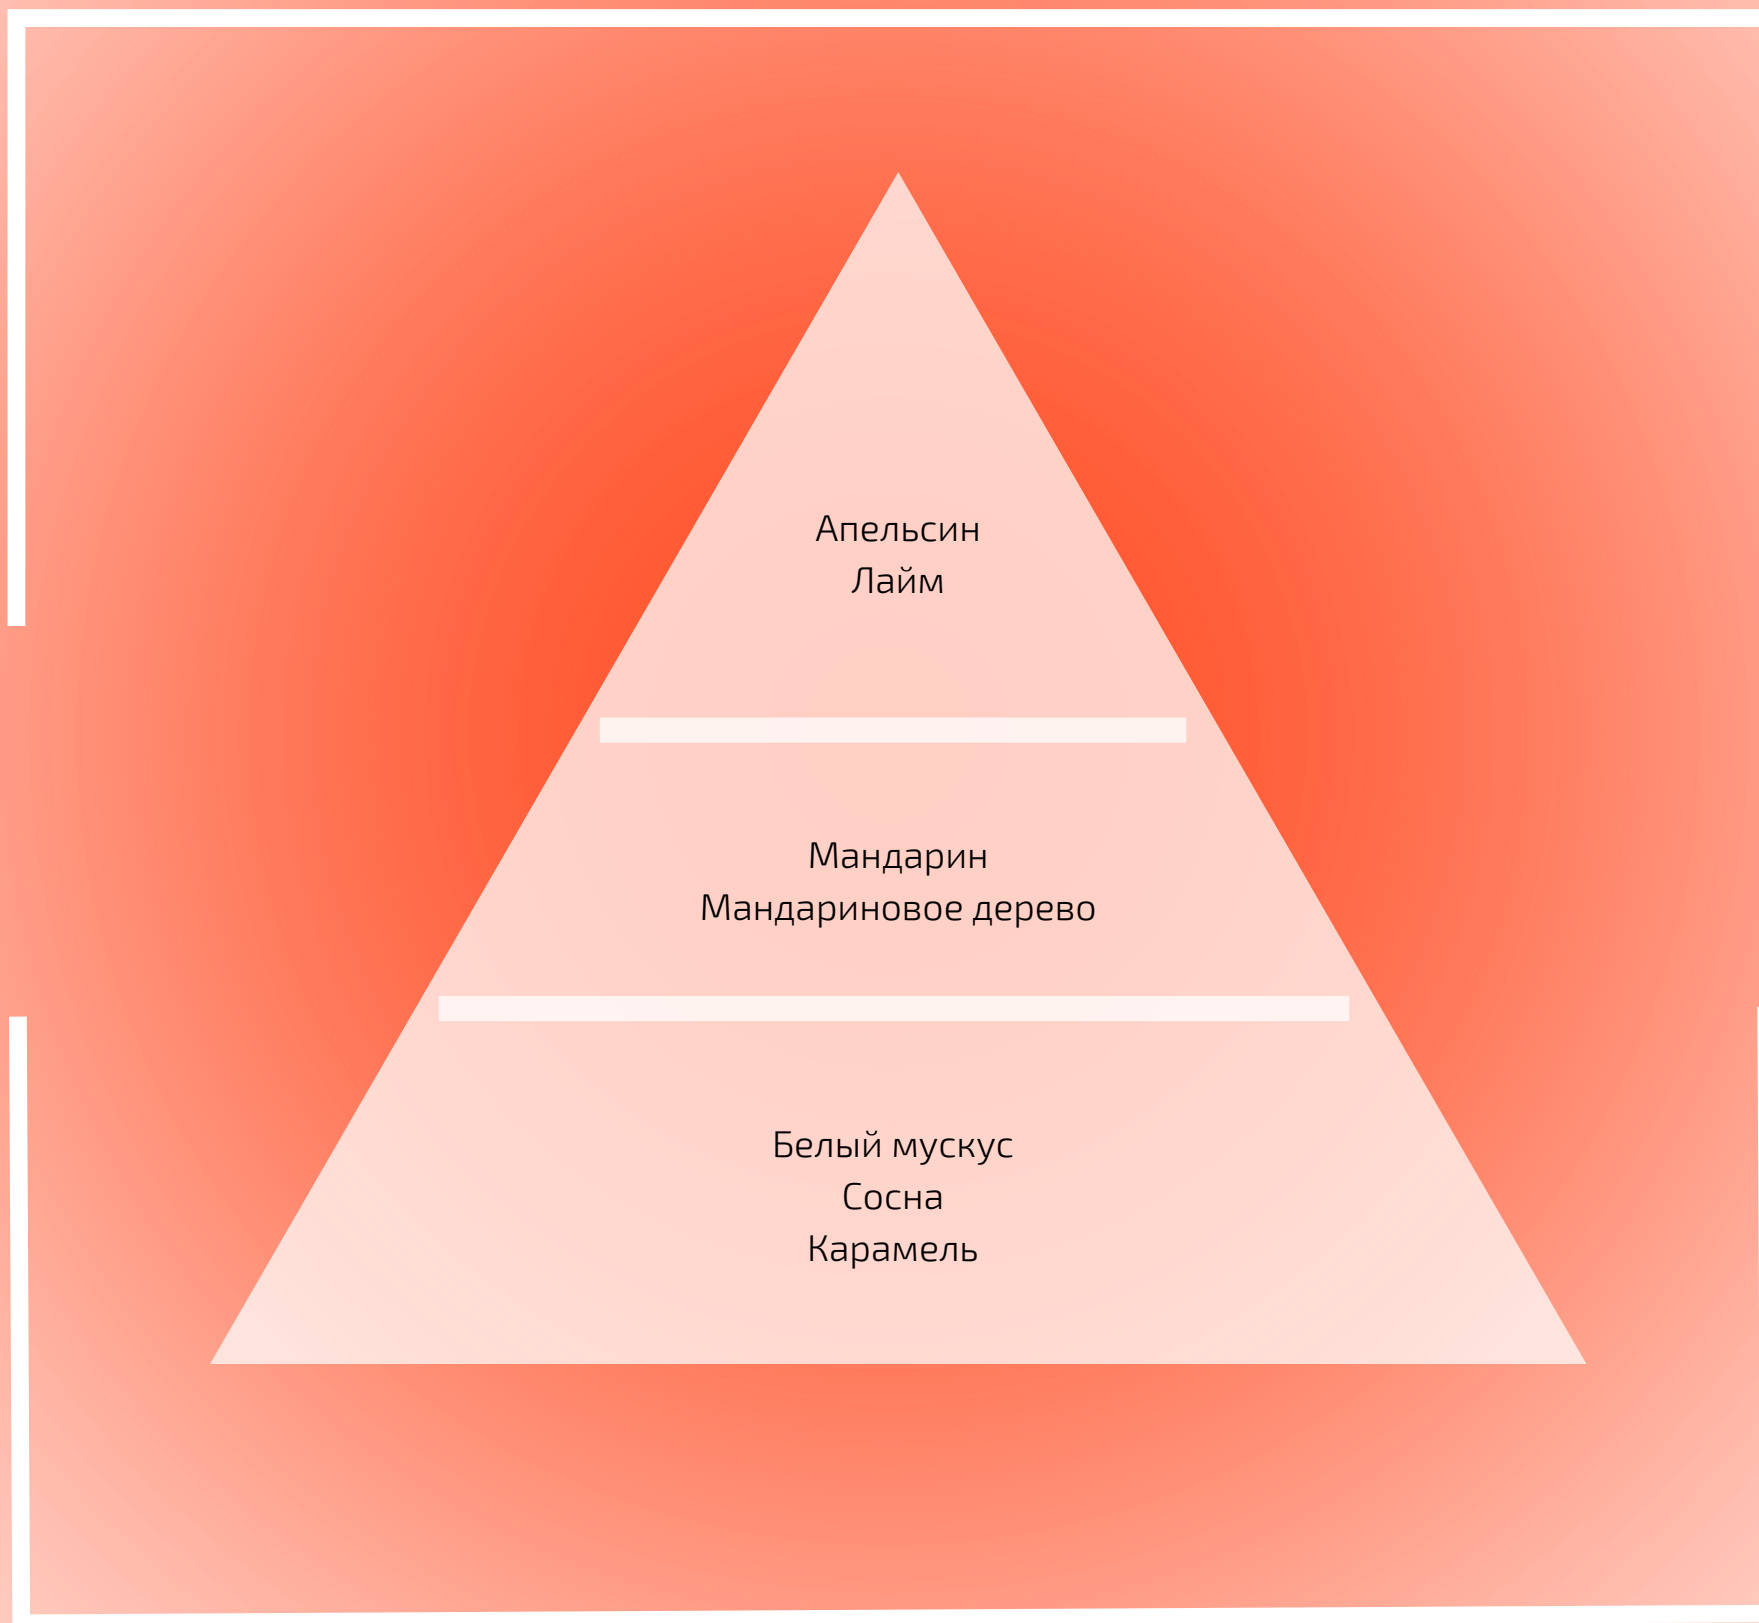

Mandarin tree KDO263

KEMA CLUB